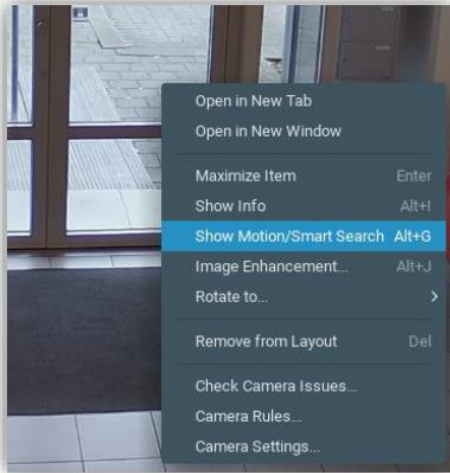

3.1 SMART MOTION SEARCH

Selecteer de camera waar je beelden wenst op te vragen en kies voor “Show Motion/Smart Search”

Selecteer vervolgens in het beeldraster op welke locatie je de bewegingen wenst van op te vragen. Vervolgens verschijnt onderaan in de tijdslijn de gevonden resultaten. Deze worden weergegeven door rode balken op de groene tijdslijn. Tijdens het afspelen zal de software automatisch van overspringen naar het eerstvolgende gevonden resultaat.

3.2 BOOKMARK SEARCH

Indien het systeem ingesteld staat om bookmarks aan te maken (bv. Via ANPR integratie, Video Connector, Checkbox,...) is het mogelijk deze heel snel weer te geven en eventueel via een filter naar bepaalde evenementen te zoeken.