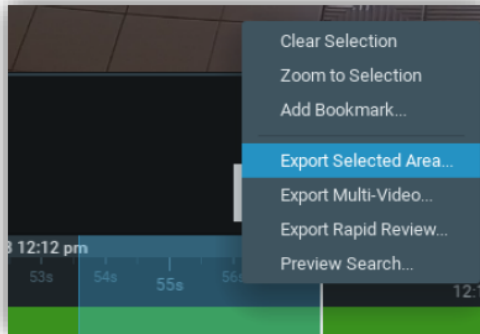

- o Export Selected Area: een stuk video exporteren van de desbetreffende camera
- o Export Multi-Video: Video exporteren van alle camera's die momenteel open staan in de gebruikersinterface
- o Export Rapid Review: Exporteer een stuk video maar maak er een timelaps van. Bv. 1 uur video naar een video van 10 min. (versnelde weergave)
- Kies de locatie waar het fragment moet bewaard worden, alsook in welk formaat deze moet exporteerd worden