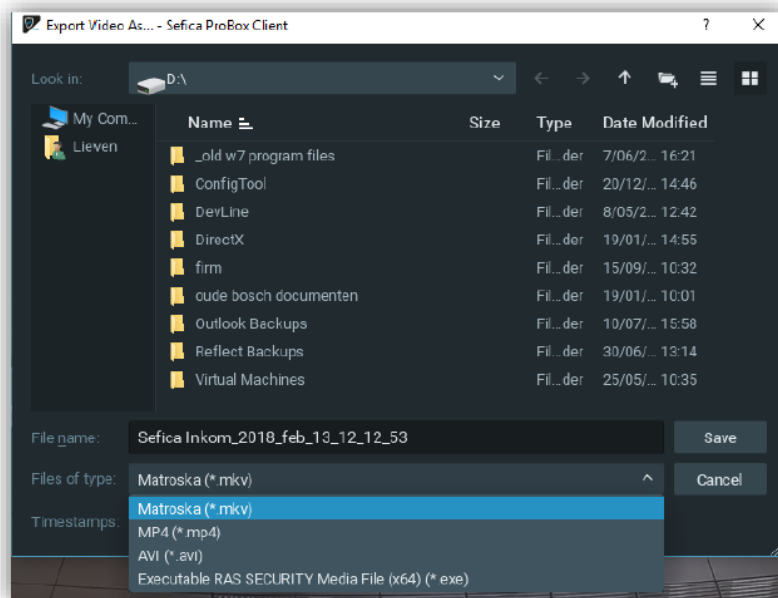

3.3 BEELDEN EXPORTEREN NAAR PC

Beelden exporteren naar een PC, externe hardes schijf, USB stick, ... kan rechtstreeks vanuit de gebruikersinterface uitgevoerd worden.

- Selecteer een periode door met de muis op de tijdsblak te slepen. (Linker muistoets ingedrukt houden tijdens het slepen)

- Klik met de rechtermuistoets op het geselecteerde, blauwe stuk. Selecteer "Export Selected Area"

- o Export Selected Area: een stuk video exporteren van de desbetreffende camera
- o Export Multi-Video: Video exporteren van alle camera's die momenteel open staan in de gebruikersinterface
- o Export Rapid Review: Exporteer een stuk video maar maak er een timelaps van. Bv. 1 uur video naar een video van 10 min. (versnelde weergave)
- Kies de locatie waar het fragment moet bewaard worden, alsook in welk formaat deze moet exporteerd worden