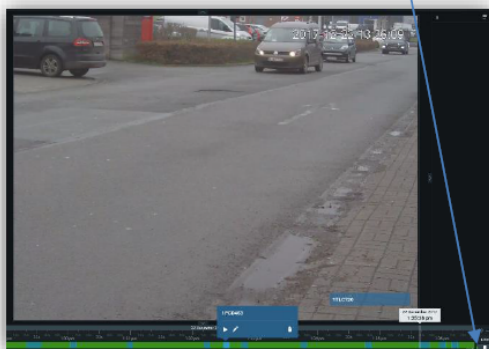

3.2 BOOKMARK SEARCH

Indien het systeem ingesteld staat om bookmarks aan te maken (bv. Via ANPR integratie, Video Connector, Checkbox,...) is het mogelijk deze heel snel weer te geven en eventueel via een filter naar bepaalde evenementen te zoeken.

Door op het icoon “Show Bookmarks” rechts onderaan in het beeld te selecteren zullen op de tijdslijn alle gevonden resultaten weergegeven worden via blauwe balken.